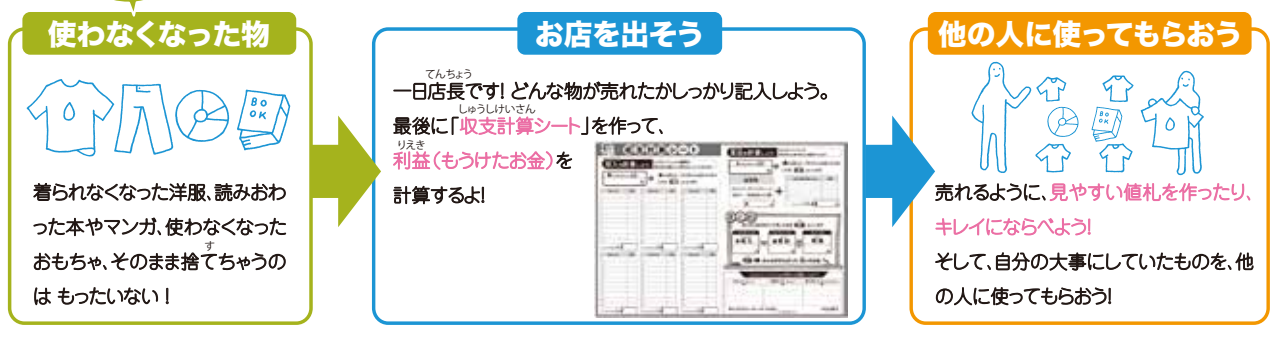

小学3年生～6年生 ★2023年3月卒業生まで参加OK

お店を出せるのは

- ★おともだち、兄弟姉妹での参加もOKです
1ブース2名までとさせていただきます
- ★1名が対象年齢であれば、もう1名は小学3年生未満でも参加できます
- ★お買い物は小学生以下の子どもたちが参加できます

【出店料】 1ブース300円(広さ1.5×1.5m)

【出店数】 各部18ブース

【販売品】 おもちゃ・本などの**中古品のみ**

【会場】 イオンモール大日 1F「サニーコート」
(守口市大日東町1-18)

【雨天時】 屋内のため雨天開催
当日7:30に下記HPにて開催の状況を発表いたします

キッズフリマって、何だろう？

フリーマーケットへの参加を通じて
モノやお金の大切さ や
コミュニケーションの重要性 を学びます

お買い物エリアはお子様のみ入場・参加できます。
保護者の方は専用スペースよりお子様を見守っていただくことができます。